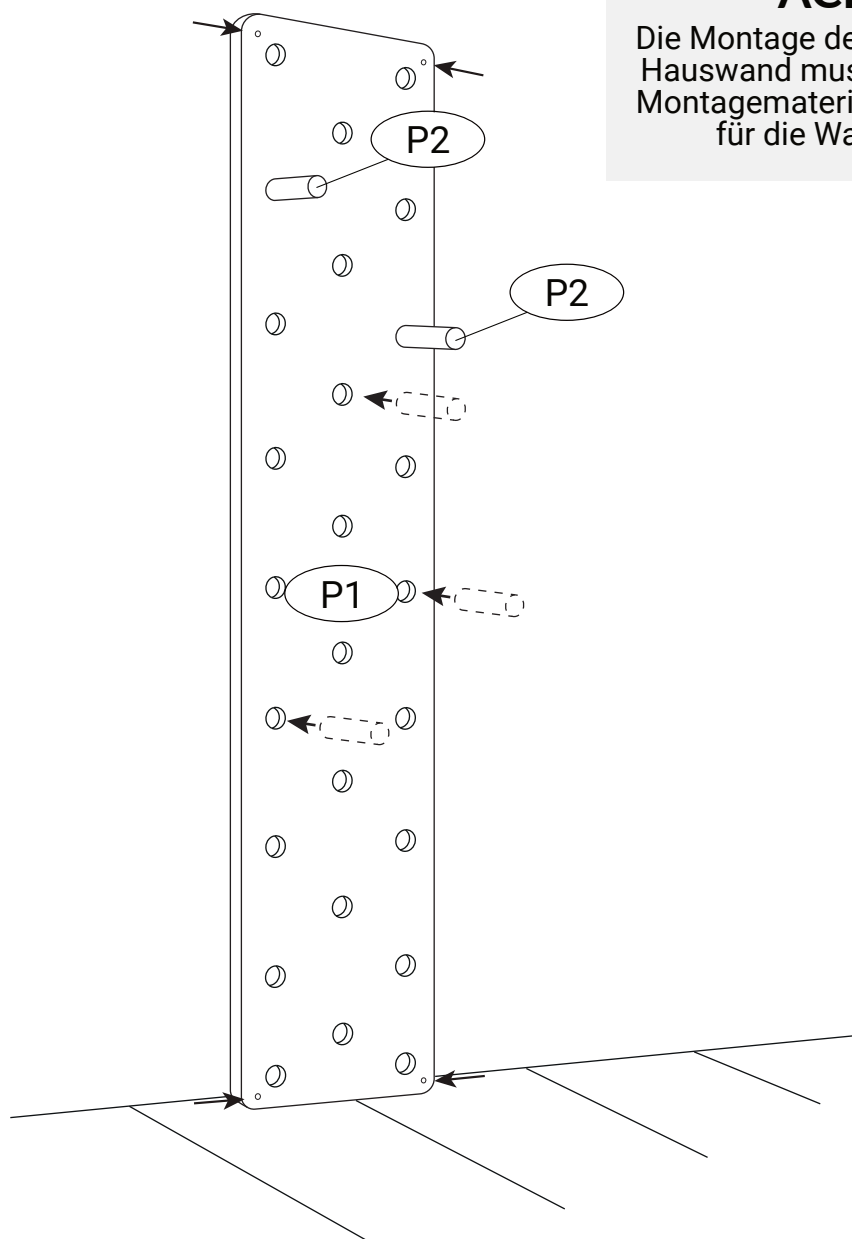

Der Aufbau muss von 2 Erwachsenen durchgeführt werden.

Um zu verhindern, dass das Möbelstück herunterfällt, müssen alle Schritte in der Aufbauanleitung befolgt werden.

Die Montage muss von einer fachkundigen Person durchgeführt werden, da unsachgemäße Montage zum Herunterfallen des Möbels und zu Unfällen und Schaden führen kann. Beschläge für die Wandbefestigung sind nicht beige packt. Befestigungsbeschläge benutzen, die für heimische Wände geeignet sind. Die Eignung des Wandmaterials untersuchen, damit sichergestellt werden kann, dass die Tragfähigkeit der Befestigungsbeschläge für die Belastung ausreichend ist. Bei Fragen zu geeignetem Befestigungsmaterial den örtlichen Fachhandel zu Rate ziehen.

Inhaltsverzeichnis

Bauteile	4
Aufbauanleitung	5
Kontaktdaten	6

Bauteile

1x

2x

Aufbauanleitung

ACHTUNG!

Die Montage der Sprossenwand an die Hauswand muss mit Werkzeugen und Montagematerial gemacht werden, die für die Wand geeignet sind.