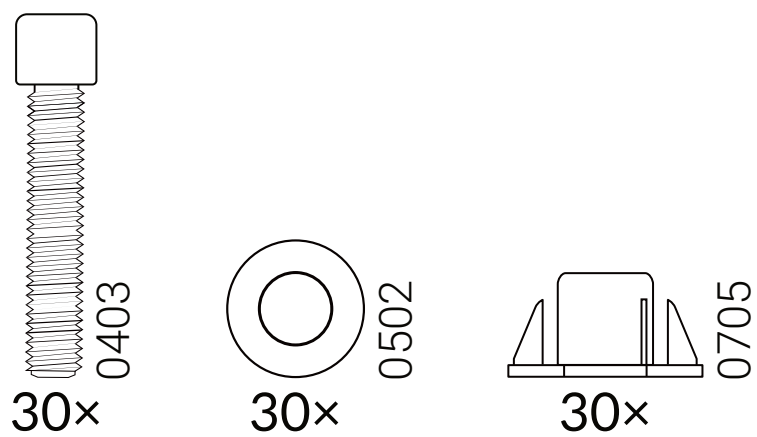

Beschlagteile